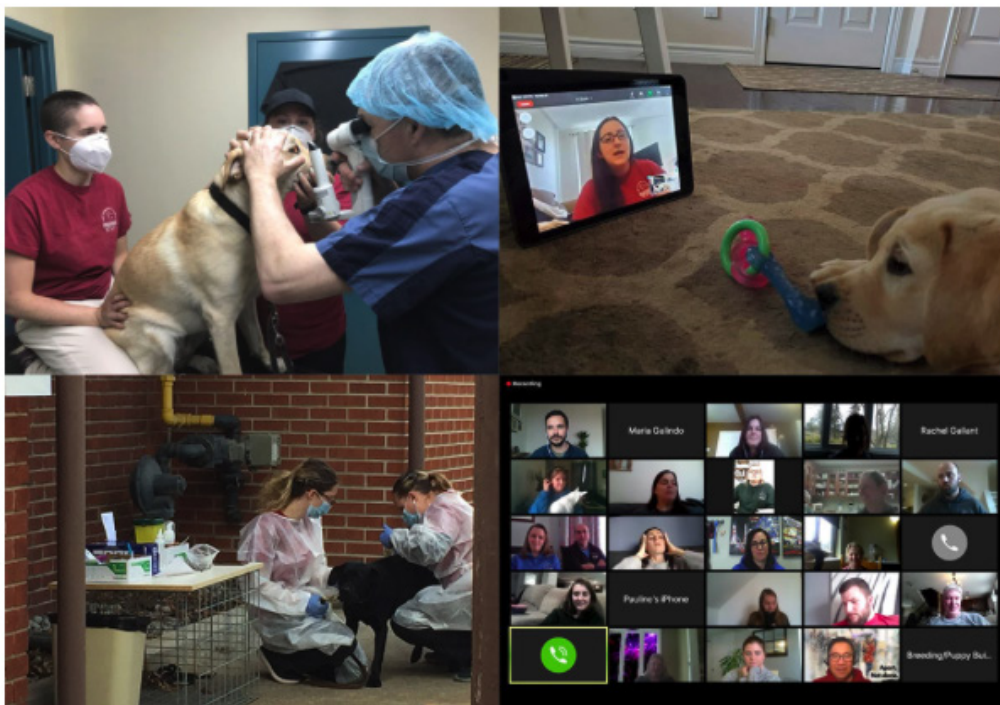

Nous continuons à travailler malgré ces temps difficiles :

Quand on veut, on peut ! Et c'est exactement l'attitude que nous adoptons à la Fondation des Lions du Canada Chiens-Guides.

Pendant cette période difficile, le personnel continue à travailler à domicile et certains employés essentiels travaillent à partir de nos installations.

Voici comment nous nous sommes adaptés à ce nouveau climat :

- Nous continuons à offrir du soutien à 1 200 diplômés actifs partout au Canada. Les entraîneurs et membres du service à la clientèle ont communiqué avec tous les diplômés pour s'assurer que toutes les équipes vont bien.
- Les entraîneurs maintiennent l'entraînement via de 120 chiens des appels vidéo, des courriels et des appels téléphoniques hebdomadaires. Les chiens vivent actuellement avec des familles bénévoles.
- Le personnel des chiots soutient plus de 300 familles d'accueil hébergeant nos chiots qui deviendront de futurs Chiens-Guides. Cela est un travail extrêmement important, car ses chiots deviendront des Chiens-Guides qui, un jour, seront jumelés à nos nombreux demandeurs.
- Le personnel vétérinaire continue à fournir des soins médicaux essentiels à plus de 300 chiots et aux 120 Chiens-Guides en entraînement.
- Le personnel des collectes de fonds et le personnel administratif travaillent sans relâche à domicile pour permettre à l'organisme de fonctionner dans des conditions modifiées.

Nous sommes très reconnaissants envers l'incroyable communauté de diplômés, de familles d'accueils, de bénévoles, de donateurs, d'employés et, bien sûr, de chiots et de Chiens-Guides qui nous permettent de continuer à remplir notre mission pendant cette période difficile.

Si vous avez besoin d'aide, n'hésitez pas à communiquer avec nous par courriel ou téléphone.

Connect with us