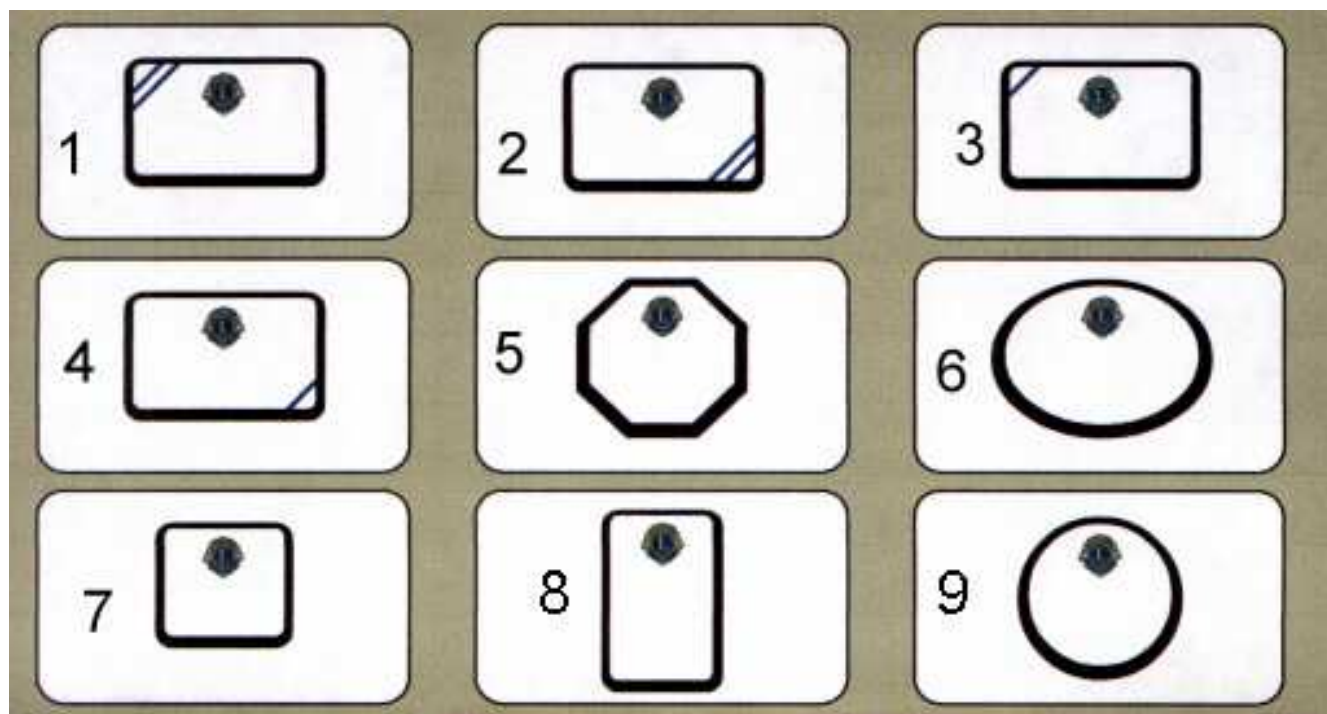

- 1- L'insigne du président international est de forme rectangulaire ornée de deux raies bleues en haut à gauche.
- 2- Les past-présidents internationaux portent un insigne rectangulaire avec deux raies bleu dans le coin supérieur droit.
- 3- Le premier et le deuxième vice-président et les directeurs internationaux portent un insigne orné d'une raie bleu en haut à gauche.
- 4- À la fin de son mandat le directeur international reçoit un insigne de past directeur orné d'une raie bleu en bas à droite.
- 5- Les présidents du conseil en fonction ou anciens portent un insigne octogonal.
- 6- Le gouverneur de district porte un insigne en forme ovale.